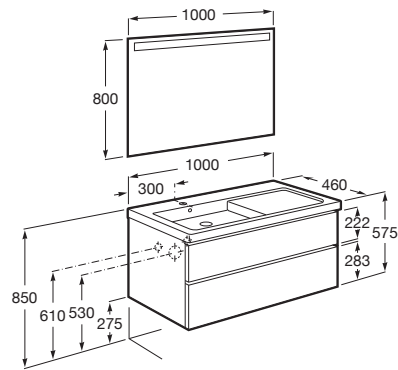

DIBUJOS TÉCNICOS

CARACTERÍSTICAS

Pack - Conjunto de mueble base de dos cajones con lavabo plus a la izquierda y espejo Eidos con luz LED integrado en la parte superior. No incluye grifería.

Espejo / Iluminación: Integrada en el espejo

Espejo / Tipo de luz: Led

Espejo / Índice de Protección de la luz: IP 44

Material / Lavabo: Porcelana

Material / Mueble base: Tablero de partículas

Medidas / Espejo / Altura (mm): 800

Medidas / Espejo / Longitud (mm): 1000

Medidas / Lavabo y mueble / Altura (mm): 60

Mueble base / Combinación de puertas y cajones: 2 Cajones

Mueble base / Separadores internos

Mueble base / Sistema de apertura y cierre: Cajones con cierre amortiguado

Posición del lavabo: Izquierda